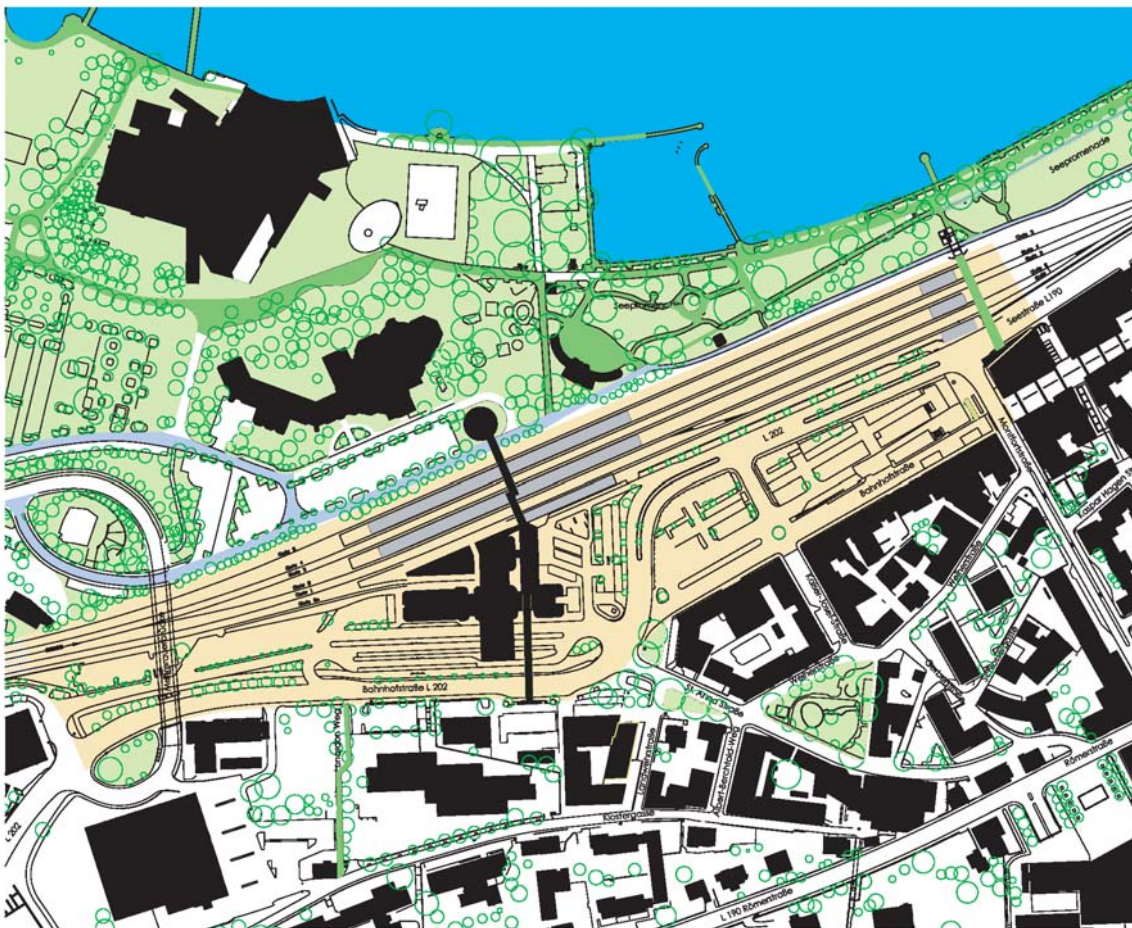

SEE-STADT BREGENZ
ENTWICKLUNGSSTUDIE

I N H A L T :
GRUNDLAGEN
Naturraum
M 1:2.000

LEGENDE :

- Planungsgebiet
- Grünfläche
- Fusswege
- Radwege
- Wasserfläche
- Hochstämme

AUFTRAGGEBER :
• Seestadt Bregenz GmbH
• ÖBB Immobilienmanagement
• Landeshauptstadt Bregenz

BEARBEITUNG :

ARGE SEESTADT BREGENZ
helmut küess peterlorenz

Datum: 16.10.2007
File: 312_Seestadt Bregenz
4_43_02_1 G19