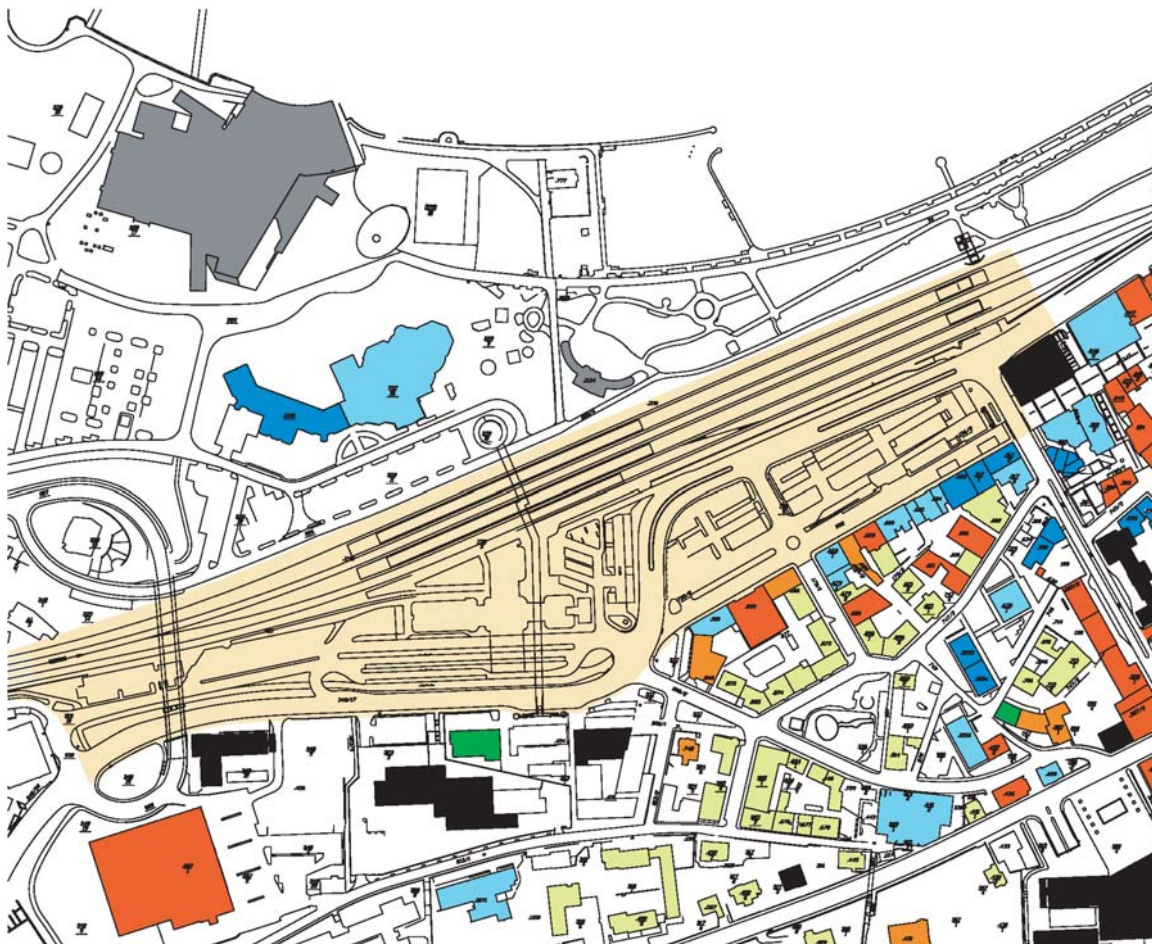

SEE-STADT BREGENZ
ENTWICKLUNGSSTUDIE

I N H A L T :
GRUNDLAGEN
Nutzungsstruktur
Im Umfeld
(Zusätzliche Gebäudenutzung)
M 1:2.000

LEGENDE :
Planungsgebiet
Wohnen
Handel ohne Lebensmittel
Dienstleistung mit Kundenverkehr
Sport- oder Freizeinnutzung
Amt od. Behörde
Beherbungs- betrieb u. od. Gastgewerbebetrieb
Gesundheits- oder Soziale Einrichtung

Quelle: REK 2001
AUFTRAGGEBER :
• Seestadt Bregenz GmbH
• ÖBB Immobilienmanagement
• Landeshauptstadt Bregenz

BEARBEITUNG :
ARGE SEESTADT BREGENZ
helmut küess peterlorenz
Datum: 16.10.2007
File: 312_Seestadt Bregenz
4_43_02_1 G 16