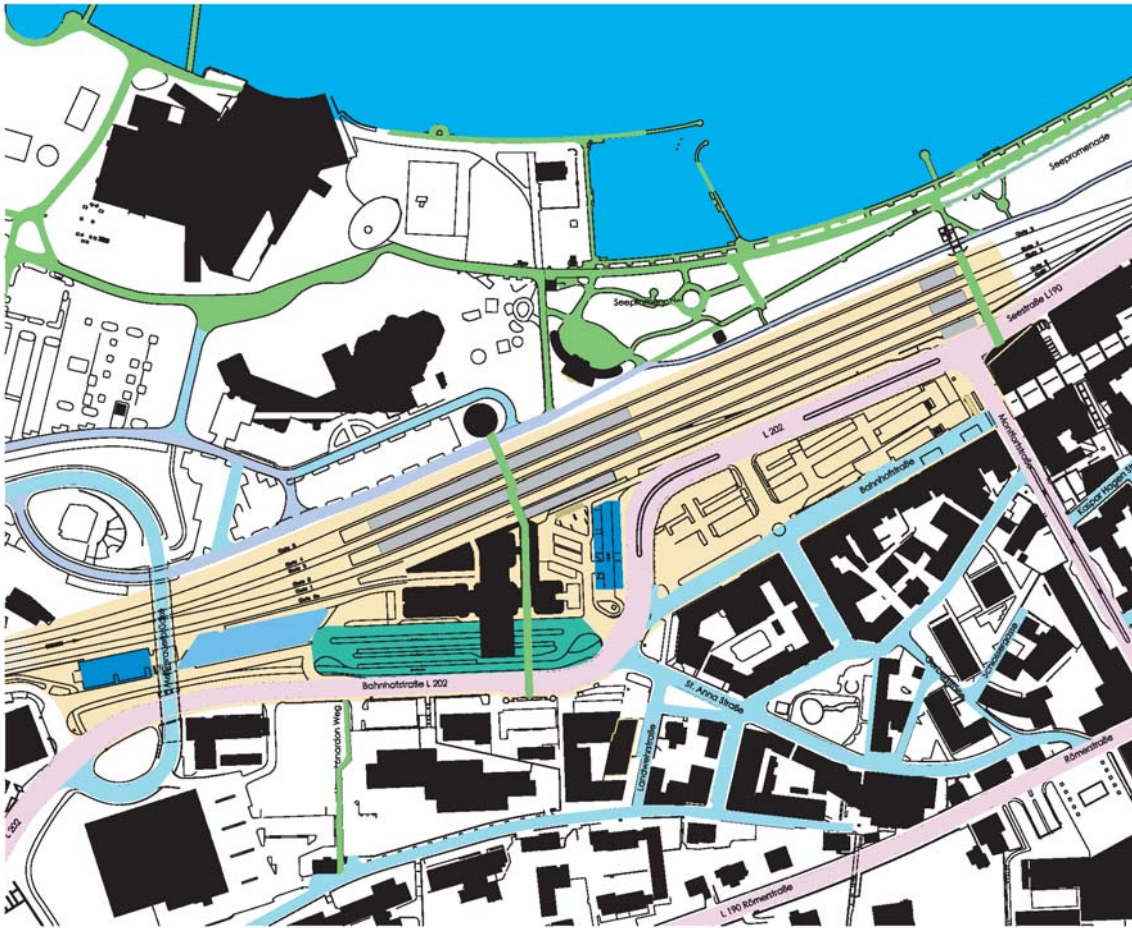

SEE-STADT BREGENZ  
ENTWICKLUNGSSTUDIE

**I N H A L T :**  
GRUNDLAGEN  
Verkehrsnetz  
M 1:2.000

**LEGENDE :**

- Planungsgebiet
- Landesstrasse
- Gemeindestrasse
- Fussweg
- Radweg
- Seestadt Promenade
- Busterminal - 5.180 m<sup>2</sup>
- Busparkplatz - 1.560 m<sup>2</sup>
- Taxi
- Park&Ride